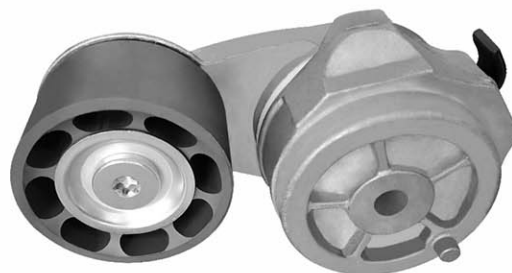

POLEA TENSORA DE POWER STROKE FORD 350-4000

REPLAZO	OEM
	89414
	3976832
	3911621
	39222549
	3925625

OTRAS MARCAS	
DAYCO	APV3087
DAYCO ANT	89482
GATES	38513
KEEP ON GREEN	KR-90414
KANADIAN	90414K

7506024158848

DAI-3087